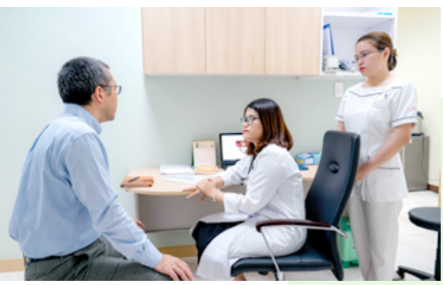

TWIN DOVES GOLF CLUB