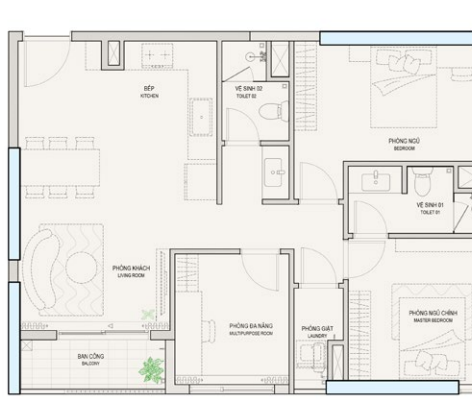

Loại căn Type: S
Diện tích Area: 34.2 - 47.5 m²

Loại căn Type: Y3

Diện tích Area: 49.9 m²

Loại căn Type: X

Diện tích Area: 38.8 m²

Loại căn Type: Y4

Diện tích Area: 64.4 - 117.2 m²

Loại căn Type: Y1

Diện tích Area: 50.5 - 51.3 m²

Loại căn Type: Z1

Diện tích Area: 73.9 - 105 m²

Loại căn Type: Y2

Diện tích Area: 55.9 - 86.6 m²

Loại căn Type: Z2

Diện tích Area: 74.4 - 74.5 m²