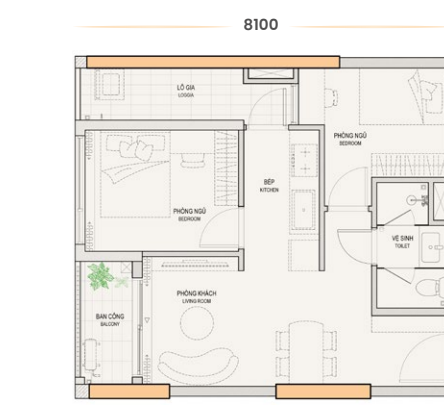

TẦNG 6-15

Floor 6-15

TẦNG 24

Floor 24

TẦNG 25

Floor 25

ĐƯỜNG BÙI THỊ XUÂN
BUI THI KHUEN STREET

STUDIO

Loại căn Type: S
Diện tích Area: 34.2 - 47.5 m²

Loại căn Type: Y3

Diện tích Area: 49.9 m²

Loại căn Type: X

Diện tích Area: 38.8 m²

Loại căn Type: Y4

Diện tích Area: 64.4 - 117.2 m²

Loại căn Type: Y1

Diện tích Area: 50.5 - 51.3 m²

Loại căn Type: Z1

Diện tích Area: 73.9 - 105 m²

Loại căn Type: Y2

Diện tích Area: 55.9 - 86.6 m²

Loại căn Type: Z2

Diện tích Area: 74.4 - 74.5 m²