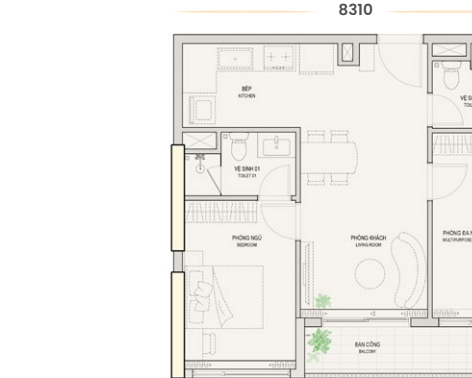

Loại căn Type: S
Diện tích Area: 34.2 - 47.5 m²

Loại căn Type: Y3

Diện tích Area: 49.9 m²

Loại căn Type: X

Diện tích Area: 38.8 m²

Loại căn Type: Y4

Diện tích Area: 64.4 - 117.2 m²

Loại căn Type: Y1

Diện tích Area: 50.5 - 51.3 m²

Loại căn Type: Z1

Diện tích Area: 73.9 - 105 m²

Loại căn Type: Y2

Diện tích Area: 55.9 - 86.6 m²

Loại căn Type: Z2

Diện tích Area: 74.4 - 74.5 m²