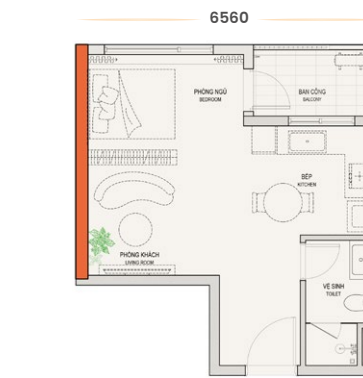

TẦNG 6-15

Floor 6-15

TẦNG 24

Floor 24

TẦNG 25

Floor 25

ĐƯỜNG BÙI THỊ XUÂN
BUI THI KHUEN STREET

STUDIO

Loại căn Type: S
Diện tích Area: 34.2 - 47.5 m²

Loại căn Type: Y3

Diện tích Area: 49.9 m²

Loại căn Type: X

Diện tích Area: 38.8 m²

Loại căn Type: Y4

Diện tích Area: 64.4 - 117.2 m²

Loại căn Type: Y1

Diện tích Area: 50.5 - 51.3 m²

Loại căn Type: Z1

Diện tích Area: 73.9 - 105 m²

Loại căn Type: Y2

Diện tích Area: 55.9 - 86.6 m²

Loại căn Type: Z2

Diện tích Area: 74.4 - 74.5 m²