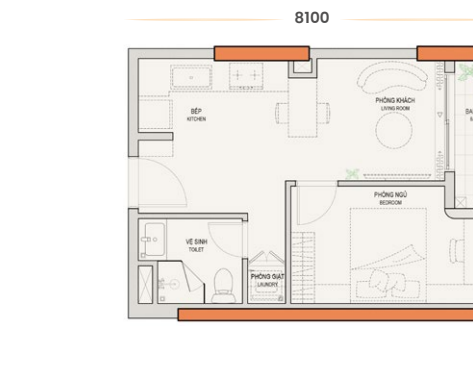

Loại căn Type: S
Diện tích Area: 34.2 - 47.5 m²

Loại căn Type: Y3

Diện tích Area: 49.9 m²

Loại căn Type: X

Diện tích Area: 38.8 m²

Loại căn Type: Y4

Diện tích Area: 64.4 - 117.2 m²

Loại căn Type: Y1

Diện tích Area: 50.5 - 51.3 m²

Loại căn Type: Z1

Diện tích Area: 73.9 - 105 m²

Loại căn Type: Y2

Diện tích Area: 55.9 - 86.6 m²

Loại căn Type: Z2

Diện tích Area: 74.4 - 74.5 m²