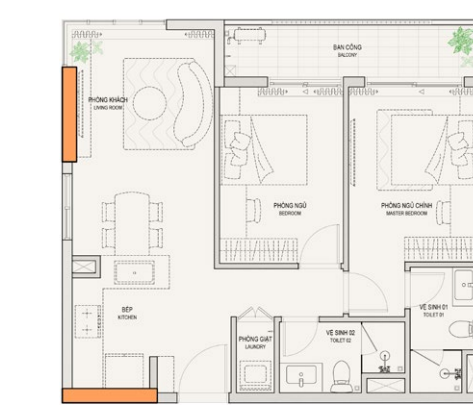

Loại căn Type: S
Diện tích Area: 34.2 - 47.5 m²

Loại căn Type: Y3

Diện tích Area: 49.9 m²

Loại căn Type: X

Diện tích Area: 38.8 m²

Loại căn Type: Y4

Diện tích Area: 64.4 - 117.2 m²

Loại căn Type: Y1

Diện tích Area: 50.5 - 51.3 m²

Loại căn Type: Z1

Diện tích Area: 73.9 - 105 m²

Loại căn Type: Y2

Diện tích Area: 55.9 - 86.6 m²

Loại căn Type: Z2

Diện tích Area: 74.4 - 74.5 m²