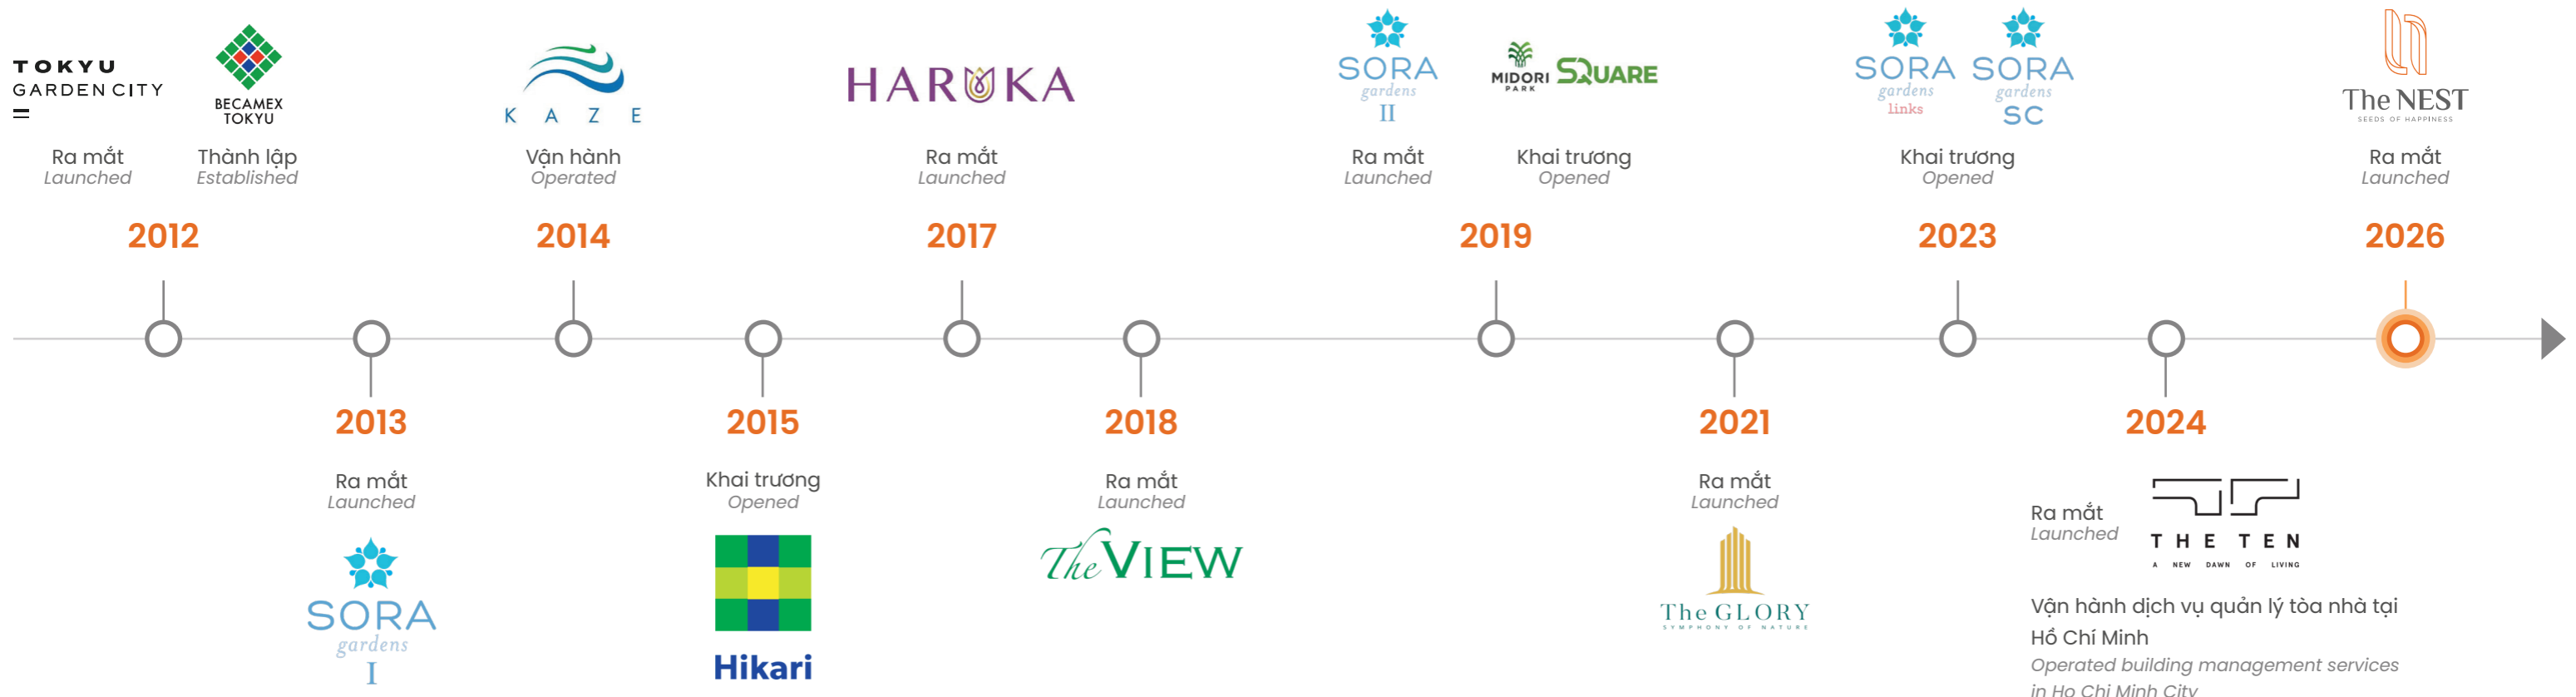

Ashui Awards 2021 – Hikari

Dự án Tương lai của Năm
Future Project of the Year

Green GOOD DESIGN Sustainability – Hikari

Quy hoạch Đô thị Kiến trúc / Cảnh quan xanh 2023
Green Urban Planning / Landscape Architecture 2023

Ashui Award 2024 – Hikari Entertainment Hub

Công trình của Năm
Building of the Year

Vietnam Property Awards 2021 – Becamex Tokyu

Chứng nhận đặc biệt về Trách nhiệm xã hội của doanh nghiệp
Special Recognition for CSR

Các dự án đã thực hiện

Completed Projects

Sự đồng hành uy tín

Trusted Partnerships

Tổng thầu xây dựng

Tổng thầu xây dựng uy tín, thuộc Top 10 nhà thầu hàng đầu Việt Nam, với hơn 120 dự án trong và ngoài nước.

General Contractor

A reputable construction contractor ranked among the Top 10 in Vietnam, with over 120 projects delivered domestically and internationally.

Tư vấn thiết kế chi tiết

Công ty thiết kế quốc tế giàu kinh nghiệm, hiện diện trên nhiều thị trường toàn cầu.