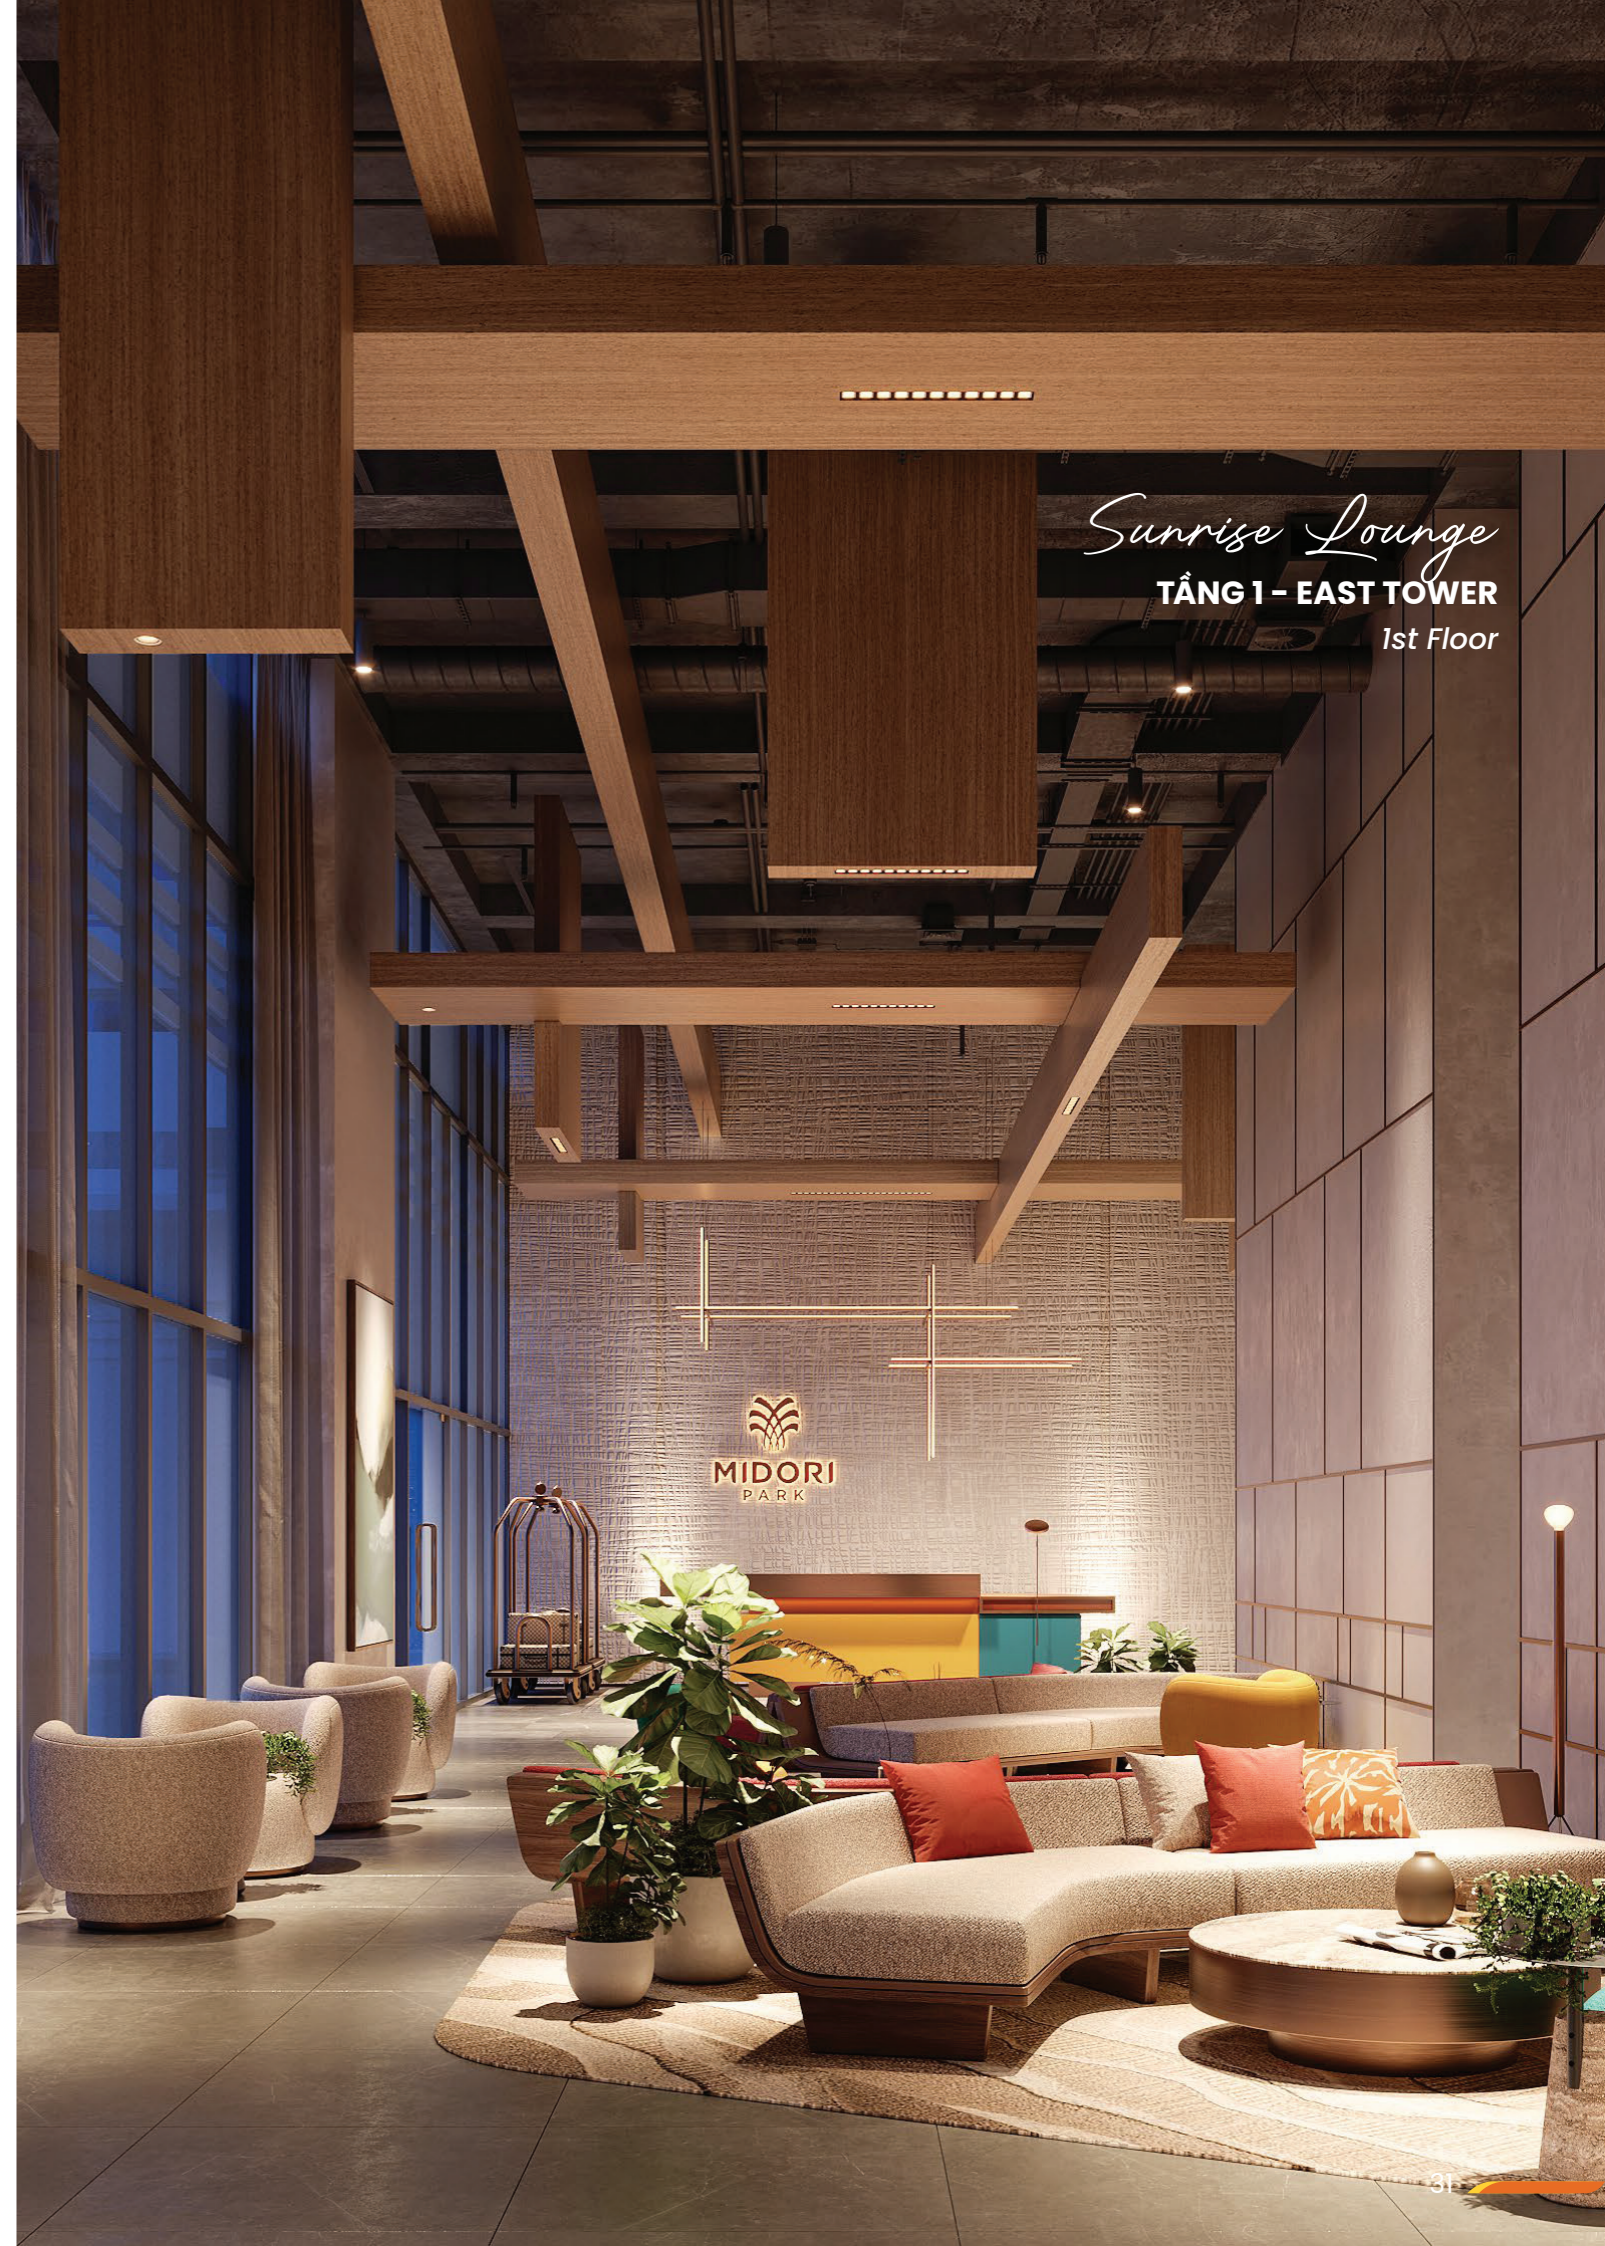

Đại sảnh cư dân

NUÔI DƯỠNG NHỮNG GIÁ TRỊ KẾT NỐI

Resident Lobby – Nurturing Connection & Belonging

Hai đại sảnh tại The NEST được thiết kế tinh tế, thông thoáng với chiều cao trần 4.8m đầy ấn tượng. Không gian mở đón ánh sáng tự nhiên, kết hợp hài hòa bằng màu nội thất, chất liệu và đường nét kiến trúc. Mang đến cảm giác gần gũi, như bước vào phòng khách thứ hai, nơi khởi đầu cho những khoảnh khắc sum vầy.

The two resident lobbies at The NEST are thoughtfully designed with a refined, airy aesthetic and an impressive 4.8-meter ceiling height. Natural light fills the open space, harmonizing with a warm interior palette, carefully selected materials, and elegant architectural lines. Stepping inside feels like entering a second living room, a welcoming place where gatherings begin and meaningful bonds are formed.