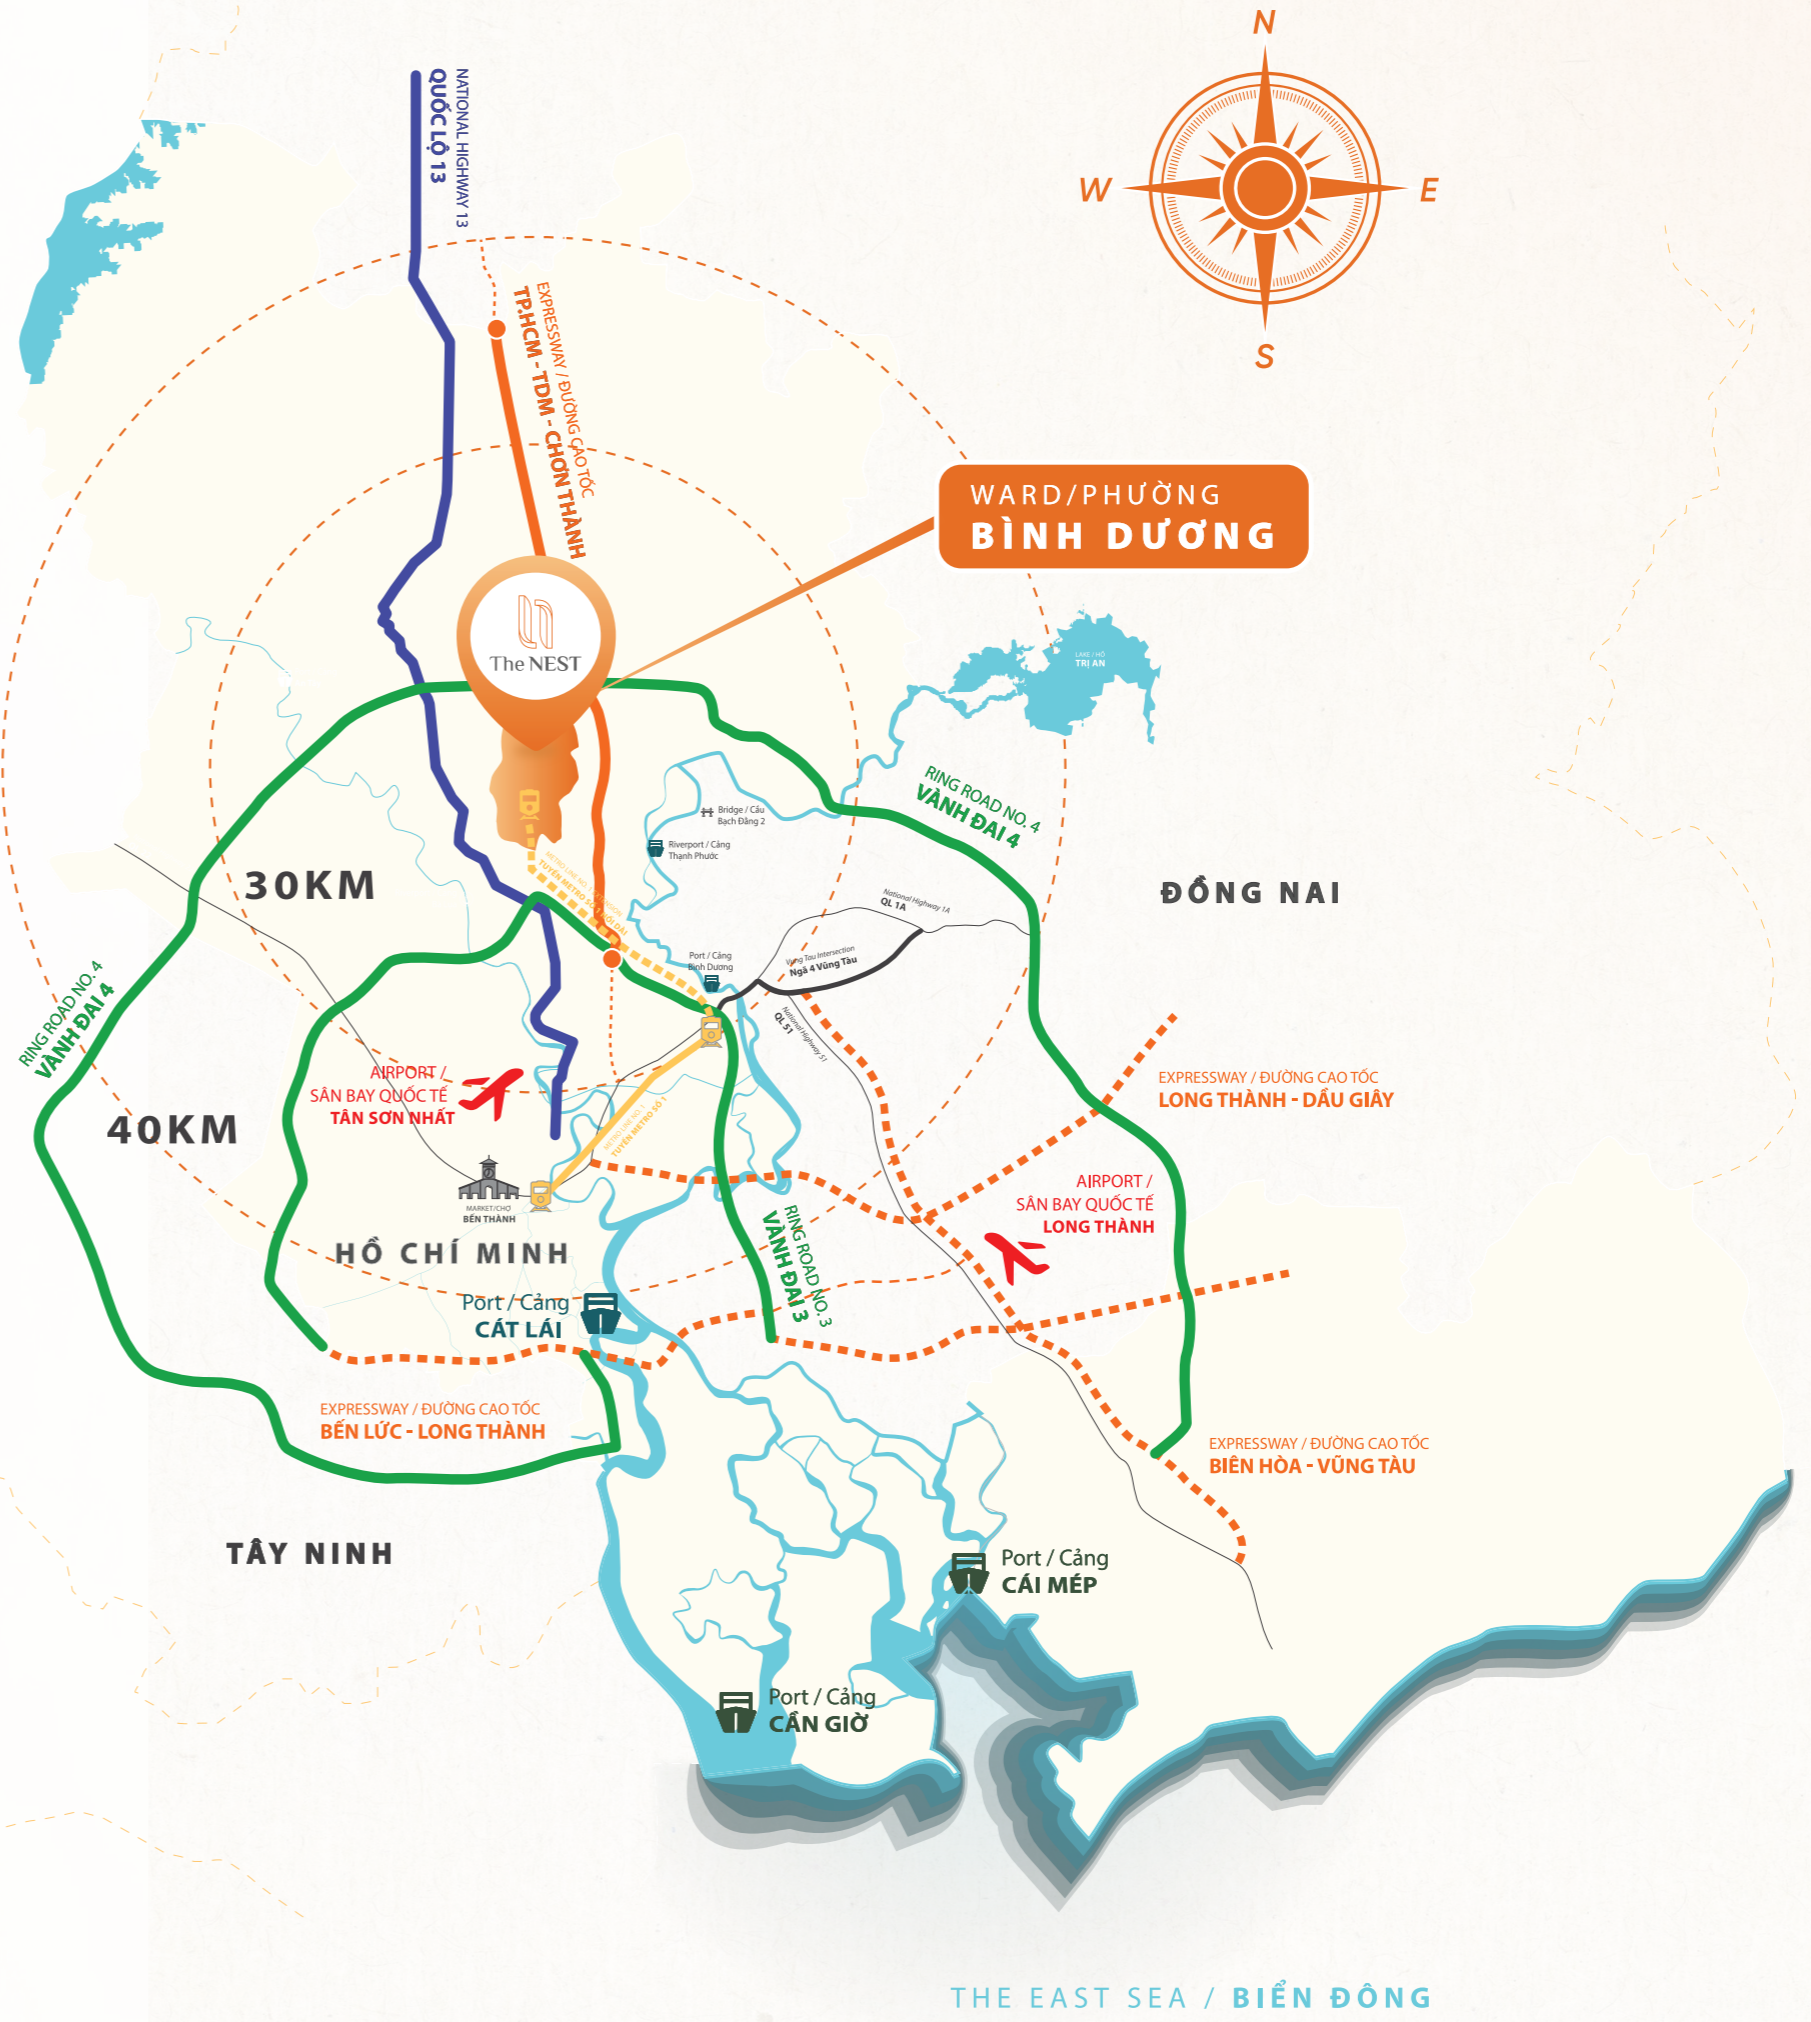

*Khởi đầu hành trình
cảm hứng*

Live Bright

CHỌN ĐÚNG MẢNH ĐẤT KHỞI ĐẦU

Tọa lạc tại trung tâm TOD của đô thị Khoa học công nghệ Bắc TP. HCM, nơi đang chuyển mình mạnh mẽ thành tâm điểm phát triển mới, The NEST mang đến nền tảng vững chắc cho hành trình an cư và đầu tư thông minh của cư dân tương lai.

CHOOSE THE RIGHT GROUND TO BEGIN

Located at the heart of the TOD center in The Science & Technology City – North Ho Chi Minh City, an area rapidly transforming into a new development hub, The NEST offers a solid foundation for both modern living and smart investment for future residents.

Bức tranh

ĐÔ THỊ KHOA HỌC CÔNG NGHỆ BẮC TP. HCM

The New Landscape of The Science & Technology City
– North Ho Chi Minh City

- Đầu tàu công nghiệp năng động**
A Dynamic Industrial Powerhouse
- Đô thị TOD mở ra kết nối tương lai**
A TOD City Shaping the Future of Connectivity
- Cửa ngõ giao thương quốc tế trọng yếu**
A Strategic Gateway to Global Commerce
- Hạ tầng đồng bộ – quy hoạch chuẩn mực**
Integrated Infrastructure – Planning at Its Best