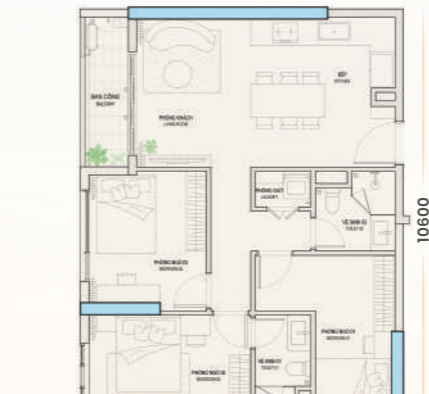

3 2
Loại căn Type
Z2

Diện tích Area
75.5 m²