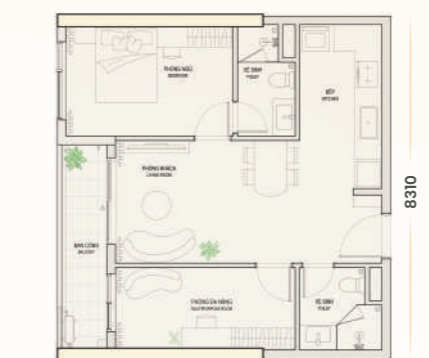

1 1 2
Loại căn Type
Y2

Diện tích Area
56.5 - 59 m²