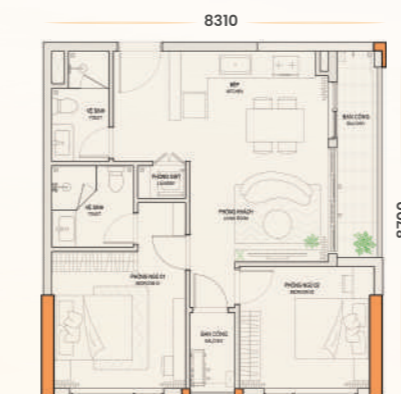

2 2
Loại căn Type
Y4

Diện tích Area
63.8 - 74 m²